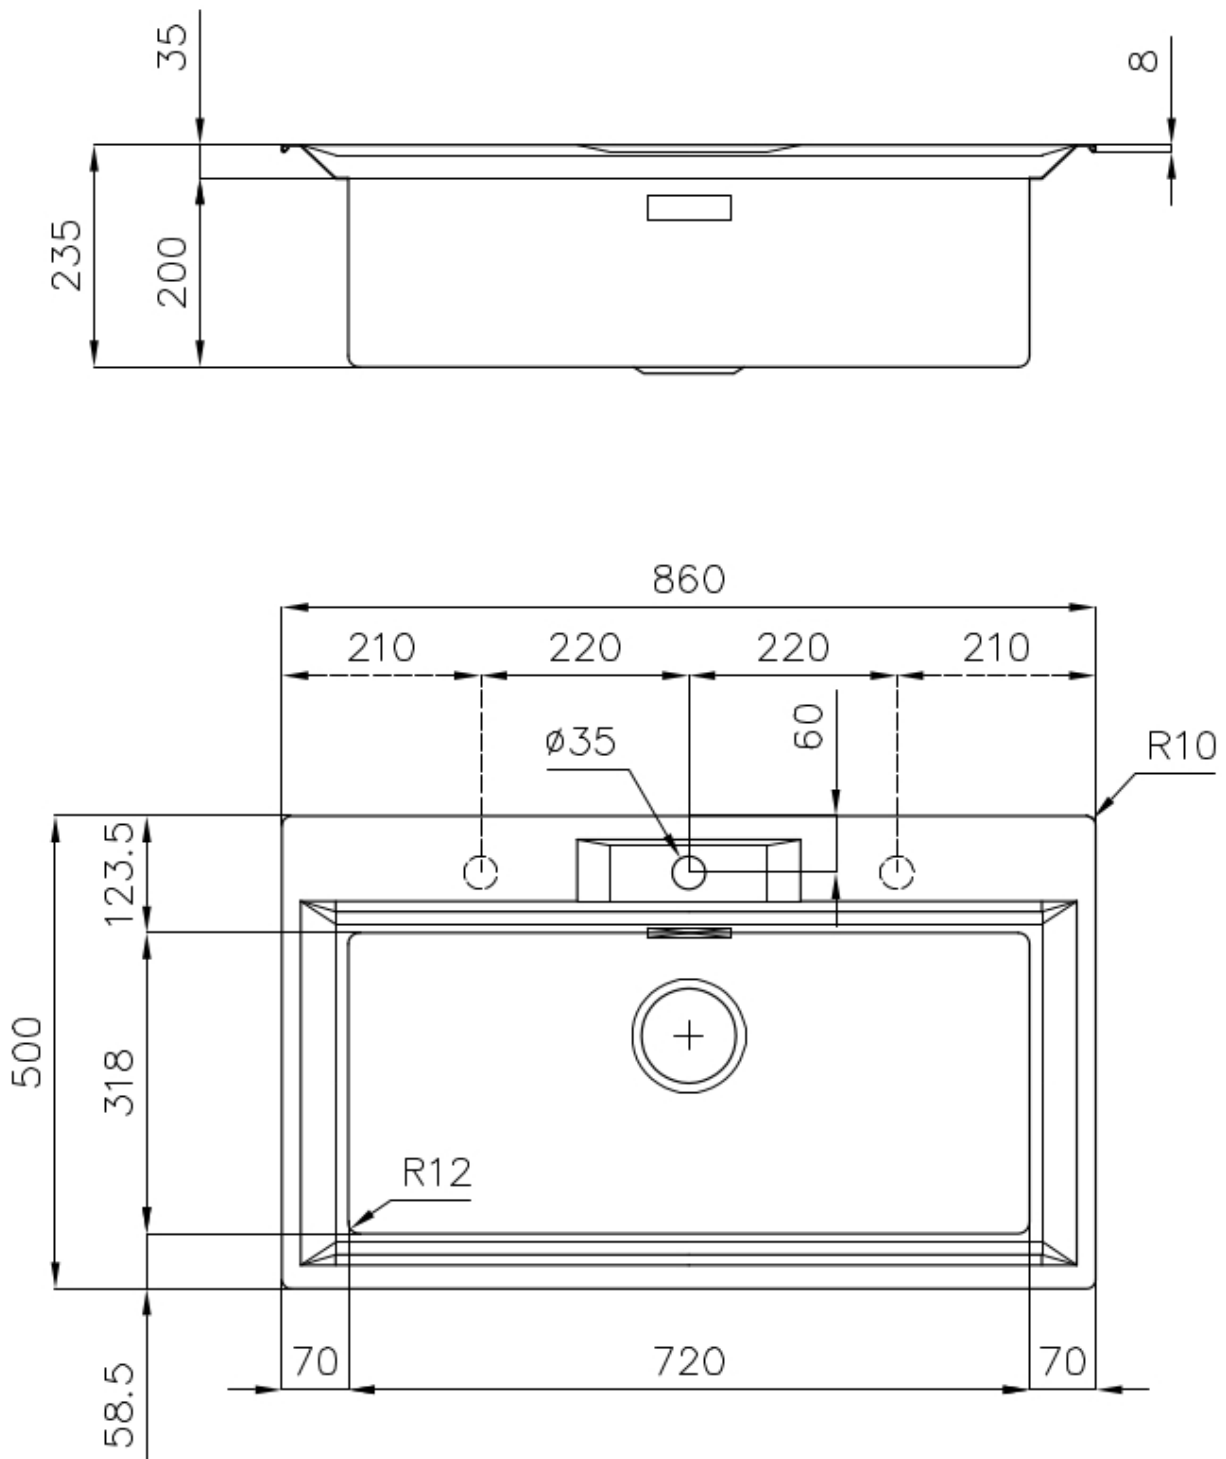

DETTAGLI

Bordo Installazione

Standard (Bordo 8 mm)

Finitura Spazzolato Foster

Materiale Acciaio inox AISI 304

Texture Spazzolato

Base 80 cm

Dimensioni 860x500 mm

Dotazioni standard Ganci di fissaggio, guarnizione, piletta, troppo-pieno e sifone, Imballo in scatola

Fori Mixer 1 foro di serie - 2° e 3° su richiesta

Foro incasso 840 x 480 mm

Gocciolatoio No

Larghezza 86 cm

Misura vasca 720x320mm

Numero vasche 1 vasca

Piletta Piletta SPACE 3,5"

DATI TECNICI

GALLERIA FOTOGRAFICA

ACCESSORI OPZIONALI

Cestello portapiatti inox
8100 304

ABBINAMENTI CONSIGLIATI